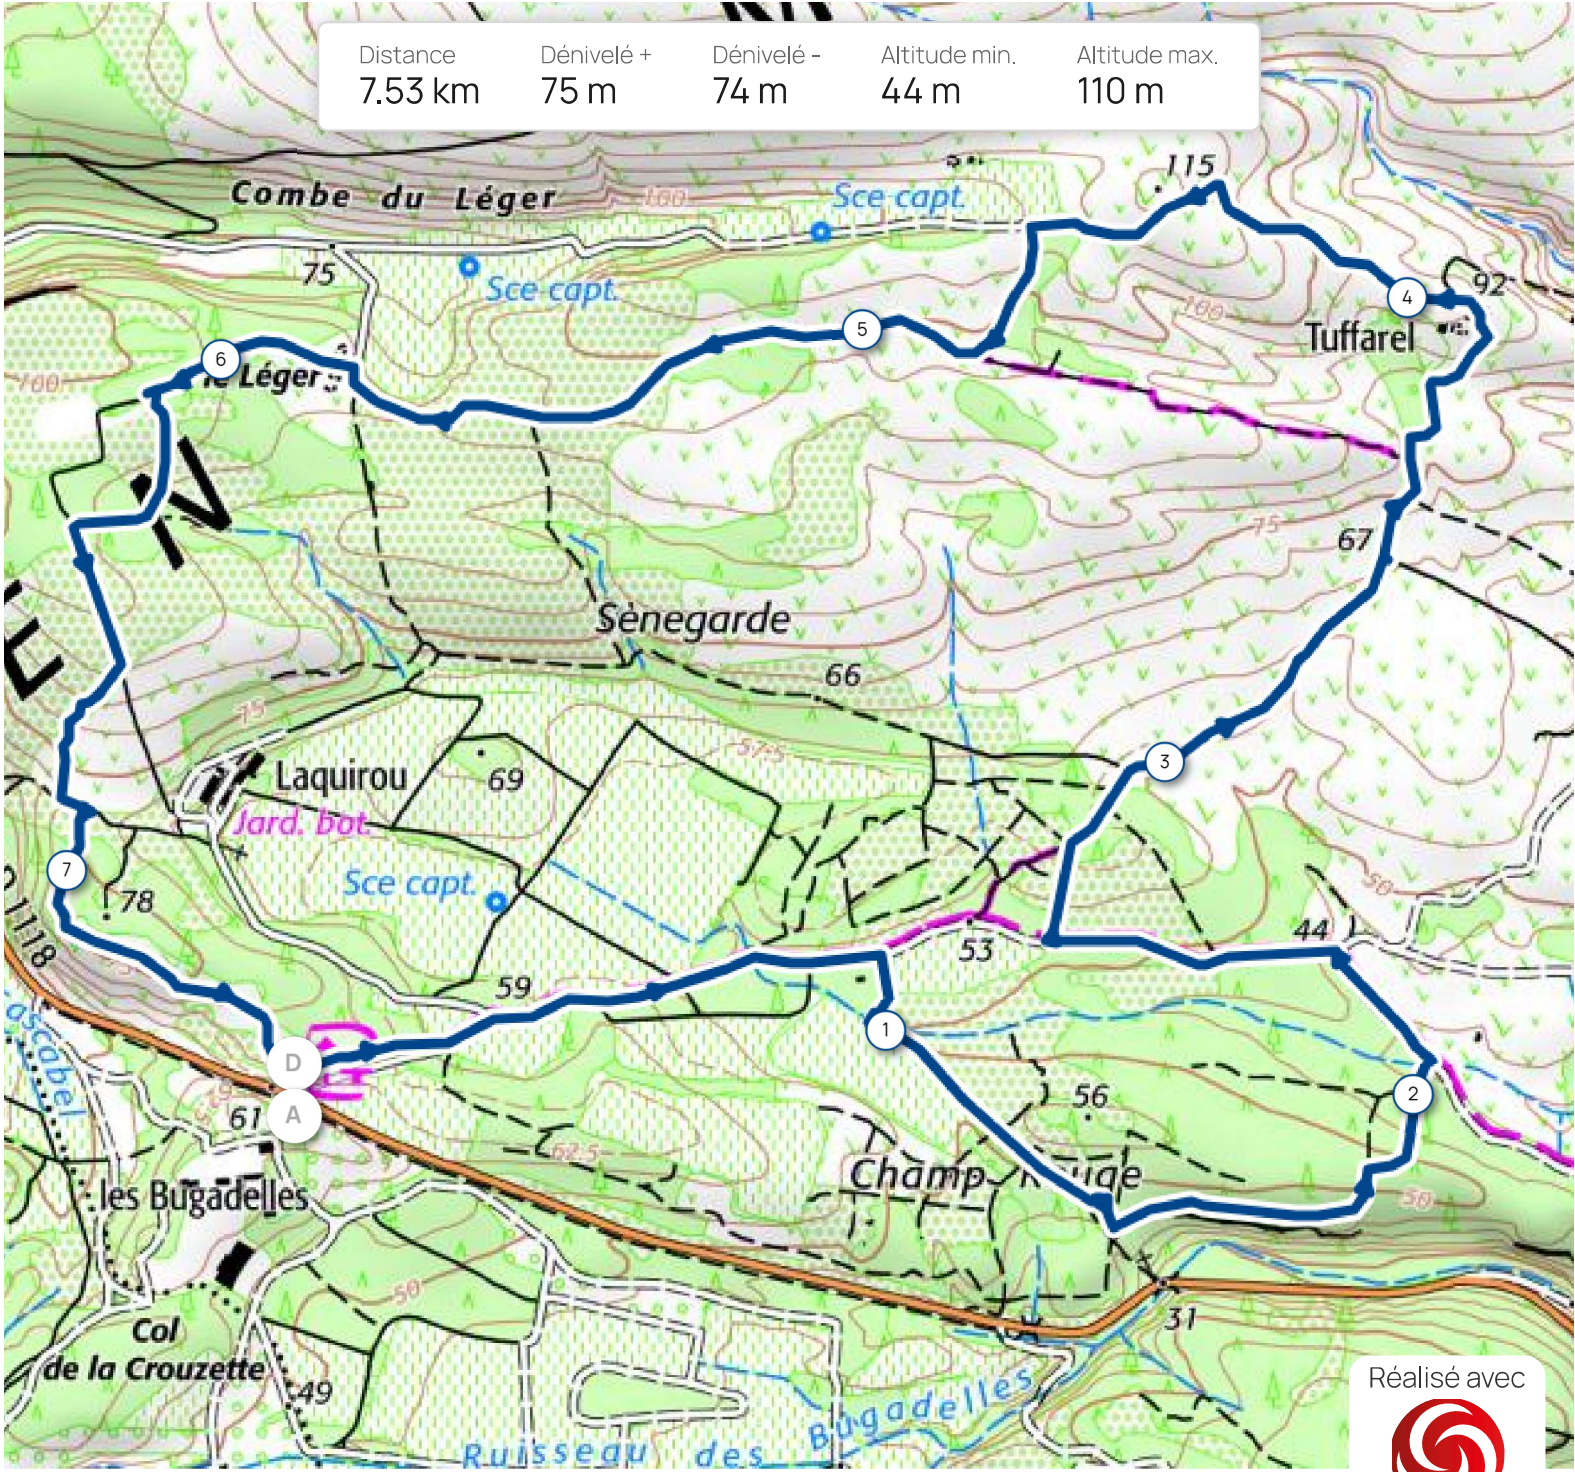

Distance	Dénivelé +	Dénivelé -	Altitude min.	Altitude max.
7.53 km	75 m	74 m	44 m	110 m

Leaflet | © IGN France ign.fr